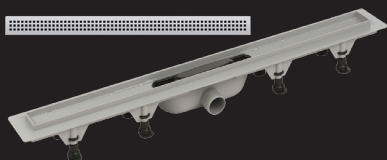

elements 

PRODUKTOVÝ KATALOG ELEMENTS

BD 801/802 Lipník nad Bečvou
4. etapa

Číslo zboží

Název zboží

WC

504 054

Klozet závěsný pro splachování 4,5-6l,
hloubka 54 cm, bez splachovacího kruhu,
bílý, DERBY VIGOUR

504 056

Sedátko ke klozetům,
odnímatelné, pozvolné sklápění,
ocelové panty, duraplast,
DERBY VIGOUR

26 637

Izolace zvuková
pro klozet a bidet - sada

Číslo zboží

Název zboží

224 667

Souprava k upevnění WC
6 × 80 mm H10 NY bílá/chrom

Číslo zboží

Název zboží

401 378

Souprava na upevnění umyvadel
M10 × 140 mm H12 NY

273 546

Baterie umyvadlová stojánková
bez otvíráním odpadu,
TORINO

260 199

Ventil rohový 1/2" × 3/8"
bez matice s filtrem

Číslo zboží

Název zboží

SPRCHA

363 578

Žlab odtokový design 1,
plastový s nerezovým roštem
pro šířku koutu 700 mm, L=655 mm

Varianta 1

533 826

WALK IN 1200 mm, v=2000 mm,
6 mm ESG čiré sklo s nano úpravou,
stříbrný lesklý profil, včetně vzpěry,
TRINNITY