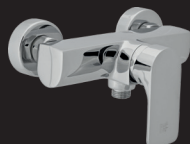

504 056

Sedátko ke klozetům,
odnímatelné, pozvolné sklápění,
ocelové panty, duraplast,
DERBY VIGOUR

26 637

Izolace zvuková
pro klozet a bidet - sada

Číslo zboží

Název zboží

224 667

Souprava k upevnění WC
6 × 80 mm H10 NY bílá/chrom

Číslo zboží

Název zboží

401 378

Souprava na upevnění umyvadel
M10 × 140 mm H12 NY

273 546

Baterie umyvadlová stojánková
bez otvíráním odpadu,
TORINO

260 199

Ventil rohový 1/2" × 3/8"
bez matice s filtrem

Číslo zboží

Název zboží

SPRCHA

363 578

Žlab odtokový design 1,
plastový s nerezovým roštem
pro šířku koutu 700 mm, L=655 mm

Varianta 1

533 826

WALK IN 1200 mm, v=2000 mm,
6 mm ESG čiré sklo s nano úpravou,
stříbrný lesklý profil, včetně vzpěry,
TRINNITY

kout je bez vaničky - postaven na dlažbu

Varianta 2

293 523

Kout sprchový 1/4kruh
900 × 900 × 1900 mm, R550, profil brillant,
výplň transparent, AFRODITA

439 757

Baterie sprchová nástěnná
bez příslušenství, TORINO,
inovovaný model