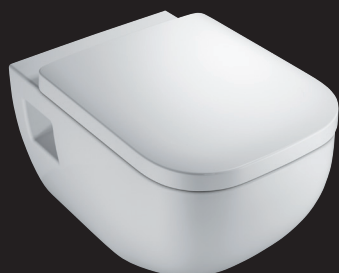

elements 

PRODUKTOVÝ KATALOG ELEMENTS

BD 801/802 Lipník nad Bečvou
4. etapa

Číslo zboží

Název zboží

WC

504 054

Klozet závěsný pro splachování 4,5-6l,
hloubka 54 cm, bez splachovacího kruhu,
bílý, DERBY VIGOUR

504 056

Sedátko ke klozetům,
odnímatelné, pozvolné sklápění,
ocelové panty, duraplast,
DERBY VIGOUR

26 637

Izolace zvuková
pro klozet a bidet - sada

Číslo zboží

Název zboží

224 667

Souprava k upevnění WC
6 × 80 mm H10 NY bílá/chrom

194 715

KOMBIFIX Eco prvek montážní
pro závěsný klozet, ovládání zepředu,
nádržka

279 354

Tlačítko ovládací,
alpská bílá, Sigma01

Číslo zboží

Název zboží

UMYVADLO

504 050

Umyvadlo 55 × 45 cm,
s otvorem a přepadem, bílé,
DERBY VIGOUR

202 268

Sífon umyvadlový DESIGN \varnothing 32 mm,
celokovový, hranatý,
TRINNITY

199 881

Výpusť umyvadlová click/clack 5/4"
celokovová, velká zátka TRINNITY