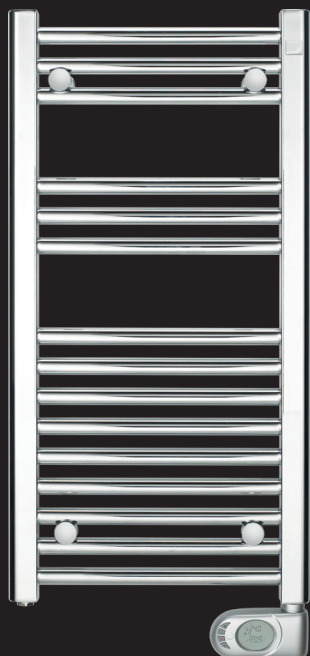

elements 

PRODUKTOVÝ KATALOG ELEMENTS

BD 801/802 Lipník nad Bečvou
4. etapa

Číslo zboží

Název zboží

WC

504 054

Klozet závěsný pro splachování 4,5-6l,
hloubka 54 cm, bez splachovacího kruhu,
bílý, DERBY VIGOUR

Číslo zboží

Název zboží

SPRCHA

363 578

Žlab odtokový design 1,
plastový s nerezovým roštem
pro šířku koutu 700 mm, L=655 mm

Varianta 1

533 826

WALK IN 1200 mm, v=2000 mm,
6 mm ESG čiré sklo s nano úpravou,
stříbrný lesklý profil, včetně vzpěry,
TRINNITY

kout je bez vaničky - postaven na dlažbu

Varianta 2

293 523

Kout sprchový 1/4kruh
900 × 900 × 1900 mm, R550, profil brillant,
výplň transparent, AFRODITA

439 757

Baterie sprchová nástěnná
bez příslušenství, TORINO,
inovovaný model

438 459

Souprava sprchová:
sprcha masážní ruční 3-funkční,
hadice 150 cm kovová dvouzámková,
tyč 60 cm, chrom,
TRINNITY

Číslo zboží

Název zboží

TOPNÉ TĚLESO

526 041

Těleso otopné žebříkové elektrické
1200 × 500 mm, chrom, AURA