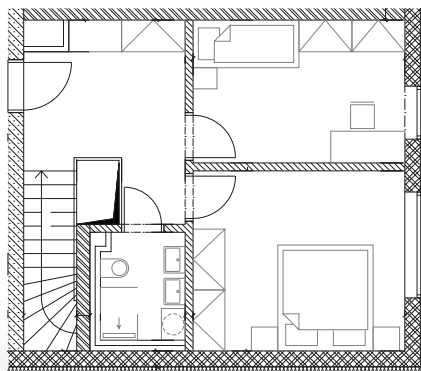

BYTOVÝ DŮM – NOVÝ LIPNÍK

www.novylipnik.cz

BYT č. SO801-1 mezonet 3+kk

Č.m. Název místnosti Plocha (m²)

01	CHODBA	9,21 m ²
02	POKOJ	10,80 m ²
03	LOŽNICE	13,60 m ²
04	KOUPELNA	3,19 m ²
05	OBÝVACÍ POKOJ + KK	42,06 m ²
06	WC	1,54 m ²
07	TERASA	13,50 m ²

Plocha bytu

93,90 m²

metr2.cz

Developer si vyhrazuje právo na změnu.