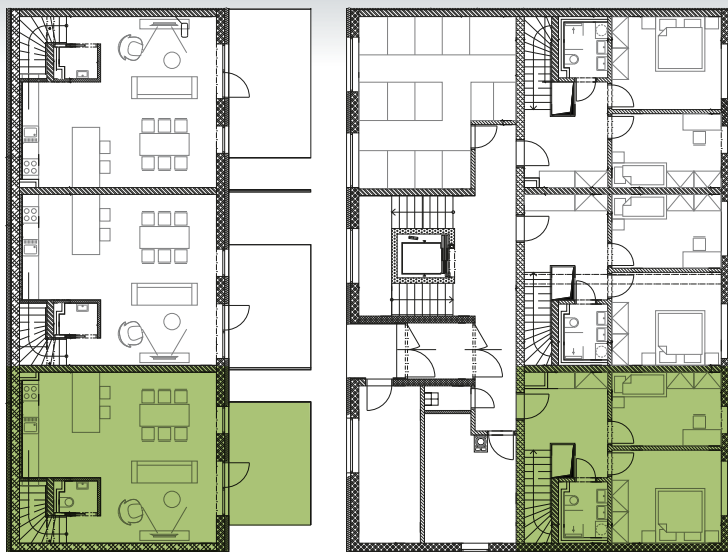

BYTOVÝ DŮM – NOVÝ LIPNÍK

www.novylipnik.cz

BYT č. SO801-1 mezonet 3+kk

Č.m. Název místnosti Plocha (m²)

01	CHODBA	9,21 m ²
02	POKOJ	10,80 m ²
03	LOŽNICE	13,60 m ²
04	KOUPELNA	3,19 m ²
05	OBÝVACÍ POKOJ + KK	42,06 m ²
06	WC	1,54 m ²
07	TERASA	13,50 m ²

Plocha bytu

93,90 m²

metr2.cz

Developer si vyhrazuje právo na změnu.