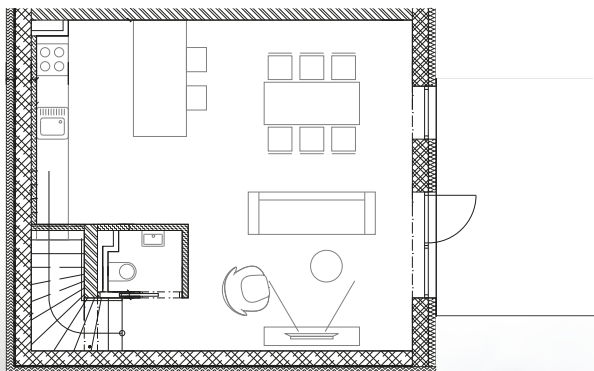

BYTOVÝ DŮM – NOVÝ LIPNÍK

www.novylipnik.cz

BYT č. SO801-1 mezonet 3+kk

Č.m. Název místnosti Plocha (m²)

01	CHODBA	9,21 m ²
02	POKOJ	10,80 m ²
03	LOŽNICE	13,60 m ²
04	KOUPELNA	3,19 m ²
05	OBÝVACÍ POKOJ + KK	42,06 m ²
06	WC	1,54 m ²
07	TERASA	13,50 m ²

Plocha bytu

93,90 m²

metr2.cz

Developer si vyhrazuje právo na změnu.