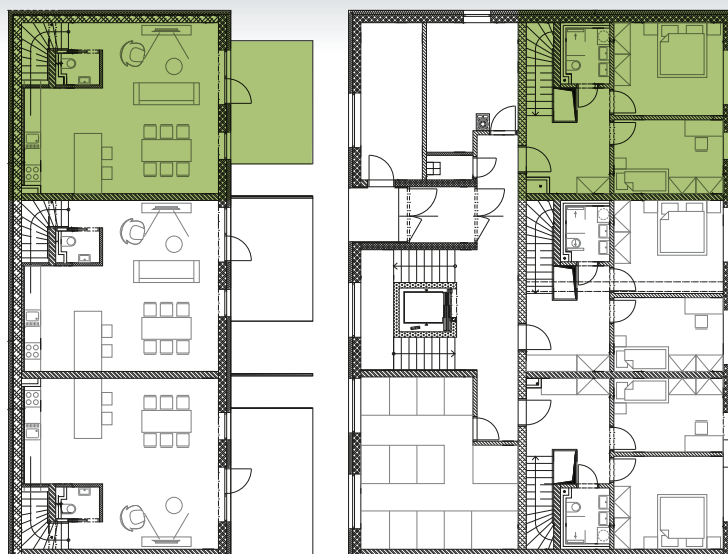

BYTOVÝ DŮM – NOVÝ LIPNÍK

www.novylipnik.cz

BYT č. SO801-2 mezonet 3+kk

Č.m.	Název místnosti	Plocha (m ²)
01	CHODBA	9,21 m ²
02	POKOJ	10,80 m ²
03	LOŽNICE	13,60 m ²
04	KOUPELNA	3,19 m ²
05	OBÝVACÍ POKOJ + KK	42,06 m ²
06	WC	1,54 m ²
07	TERASA	13,50 m ²

Plocha bytu 93,90 m²

metr2.cz

Developer si vyhrazuje právo na změnu.

Nad'a Čunderlová
+420 603 177 771
nada@metr2reality.cz

Radka Můčková
+420 725 325 125
radka@metr2reality.cz

Nový Lipník
V PŘÍRODĚ A SOUKROMÍ