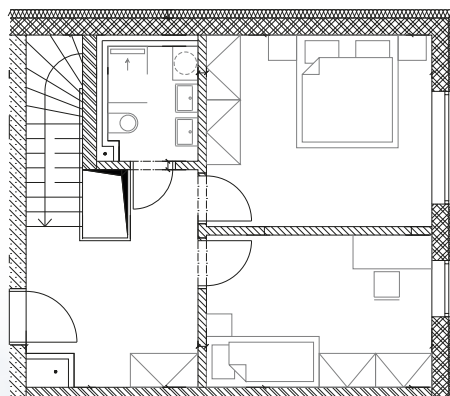

BYTOVÝ DŮM – NOVÝ LIPNÍK

www.novylipnik.cz

BYT č. SO801-2 mezonet 3+kk

Č.m.	Název místnosti	Plocha (m ²)
01	CHODBA	9,21 m ²
02	POKOJ	10,80 m ²
03	LOŽNICE	13,60 m ²
04	KOUPELNA	3,19 m ²
05	OBÝVACÍ POKOJ + KK	42,06 m ²
06	WC	1,54 m ²
07	TERASA	13,50 m ²

Plocha bytu 93,90 m²

metr2.cz

Developer si vyhrazuje právo na změnu.

Nad'a Čunderlová
+420 603 177 771
nada@metr2reality.cz

Radka Můčková
+420 725 325 125
radka@metr2reality.cz

Nový Lipník
V PŘÍRODĚ A SOUKROMÍ