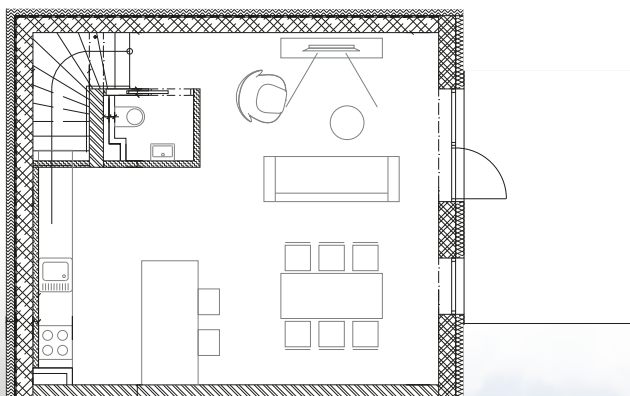

BYTOVÝ DŮM – NOVÝ LIPNÍK

www.novylipnik.cz

BYT č. SO801-2 mezonet 3+kk

Č.m.	Název místnosti	Plocha (m ²)
01	CHODBA	9,21 m ²
02	POKOJ	10,80 m ²
03	LOŽNICE	13,60 m ²
04	KOUPELNA	3,19 m ²
05	OBÝVACÍ POKOJ + KK	42,06 m ²
06	WC	1,54 m ²
07	TERASA	13,50 m ²

Plocha bytu 93,90 m²

metr2.cz

Developer si vyhrazuje právo na změnu.

Nad'a Čunderlová
+420 603 177 771
nada@metr2reality.cz

Radka Můčková
+420 725 325 125
radka@metr2reality.cz

Nový Lipník
V PŘÍRODĚ A SOUKROMÍ