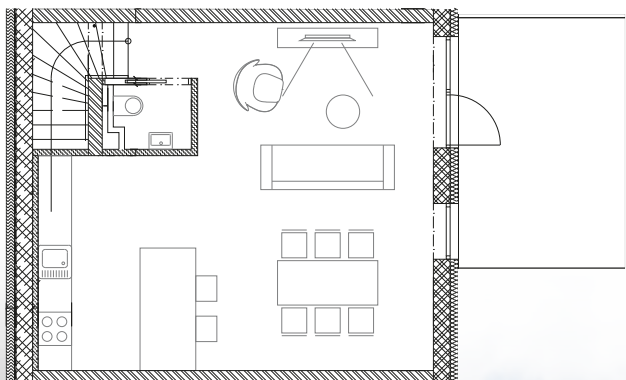

BYTOVÝ DŮM – NOVÝ LIPNÍK

www.novylipnik.cz

BYT č. SO802-2 mezonet 3+kk

Č.m.	Název místnosti	Plocha (m ²)
01	CHODBA	9,72 m ²
02	POKOJ	10,80 m ²
03	LOŽNICE	13,60 m ²
04	KOUPELNA	3,19 m ²
05	OBÝVACÍ POKOJ + KK	41,88 m ²
06	WC	1,54 m ²
07	TERASA	13,44 m ²

Plocha bytu

94,18 m²

metr2.cz

Developer si vyhrazuje právo na změnu.

Nad'a Čunderlová
+420 603 177 771
nada@metr2reality.cz

Radka Můčková
+420 725 325 125
radka@metr2reality.cz

Nový Lipník
V PŘÍRODĚ A SOUKROMÍ