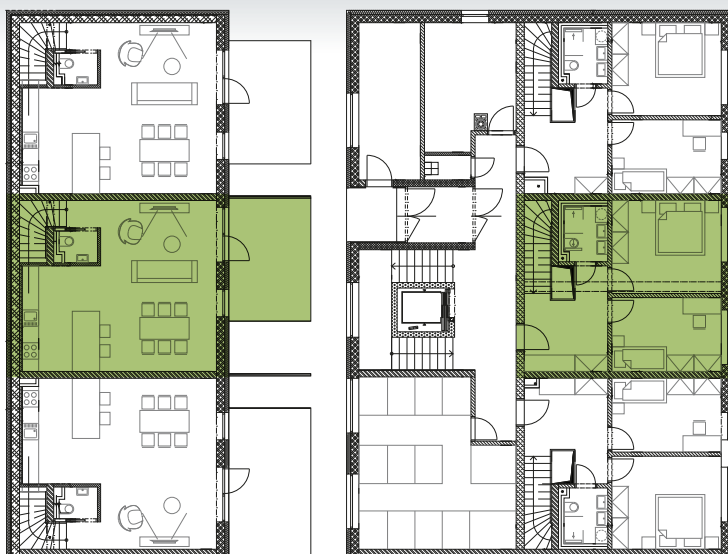

BYTOVÝ DŮM – NOVÝ LIPNÍK

www.novylipnik.cz

BYT č. SO802-2 mezonet 3+kk

Č.m.	Název místnosti	Plocha (m ²)
01	CHODBA	9,72 m ²
02	POKOJ	10,80 m ²
03	LOŽNICE	13,60 m ²
04	KOUPELNA	3,19 m ²
05	OBÝVACÍ POKOJ + KK	41,88 m ²
06	WC	1,54 m ²
07	TERASA	13,44 m ²

Plocha bytu

94,18 m²

metr2.cz

Developer si vyhrazuje právo na změnu.

Nad'a Čunderlová
+420 603 177 771
nada@metr2reality.cz

Radka Můčková
+420 725 325 125
radka@metr2reality.cz

Nový Lipník
V PŘÍRODĚ A SOUKROMÍ