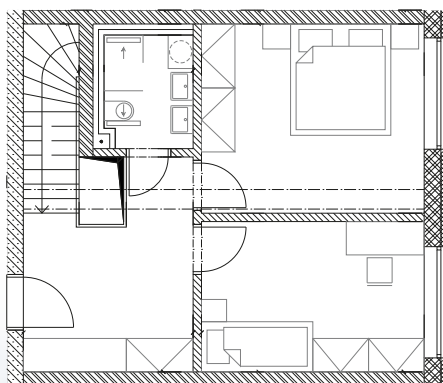

BYTOVÝ DŮM – NOVÝ LIPNÍK

www.novylipnik.cz

BYT č. SO802-2 mezonet 3+kk

Č.m.	Název místnosti	Plocha (m ²)
01	CHODBA	9,72 m ²
02	POKOJ	10,80 m ²
03	LOŽNICE	13,60 m ²
04	KOUPELNA	3,19 m ²
05	OBÝVACÍ POKOJ + KK	41,88 m ²
06	WC	1,54 m ²
07	TERASA	13,44 m ²

Plocha bytu

94,18 m²

metr2.cz

Developer si vyhrazuje právo na změnu.

Nad'a Čunderlová
+420 603 177 771
nada@metr2reality.cz

Radka Můčková
+420 725 325 125
radka@metr2reality.cz

Nový Lipník
V PŘÍRODĚ A SOUKROMÍ