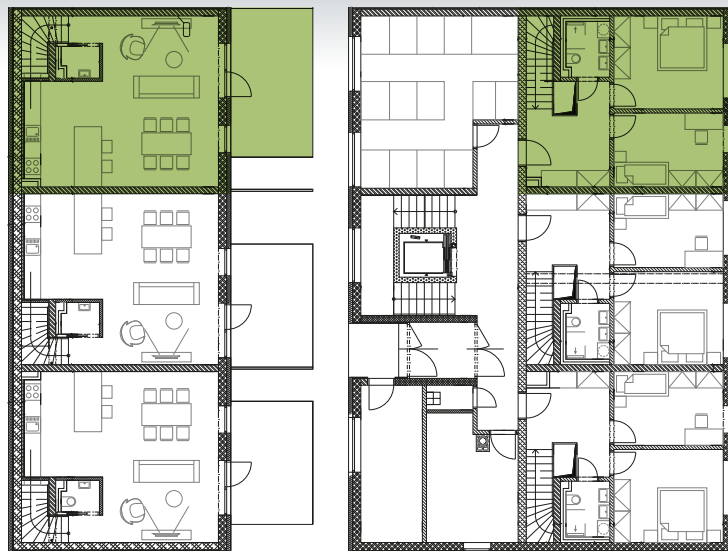

BYTOVÝ DŮM – NOVÝ LIPNÍK

www.novylipnik.cz

BYT č. SO803-1 mezonet 3+kk

Č.m.	Název místnosti	Plocha (m ²)
01	CHODBA	9,53 m ²
02	POKOJ	10,80 m ²
03	LOŽNICE	13,60 m ²
04	KOUPELNA	3,19 m ²
05	OBÝVACÍ POKOJ + KK	41,70 m ²
06	WC	1,54 m ²
07	TERASA	16,04 m ²

Plocha bytu

96,41 m²

metr2.cz

Developer si vyhrazuje právo na změnu.

Nad'a Čunderlová
+420 603 177 771
nada@metr2reality.cz

Radka Můčková
+420 725 325 125
radka@metr2reality.cz

Nový Lipník
V PŘÍRODĚ A SOUKROMÍ