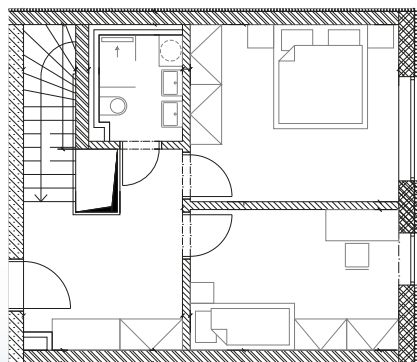

BYTOVÝ DŮM – NOVÝ LIPNÍK

www.novylipnik.cz

BYT č. SO803-1 mezonet 3+kk

Č.m.	Název místnosti	Plocha (m ²)
01	CHODBA	9,53 m ²
02	POKOJ	10,80 m ²
03	LOŽNICE	13,60 m ²
04	KOUPELNA	3,19 m ²
05	OBÝVACÍ POKOJ + KK	41,70 m ²
06	WC	1,54 m ²
07	TERASA	16,04 m ²

Plocha bytu

96,41 m²

metr2.cz

Developer si vyhrazuje právo na změnu.

Nad'a Čunderlová
+420 603 177 771
nada@metr2reality.cz

Radka Můčková
+420 725 325 125
radka@metr2reality.cz

Nový Lipník
V PŘÍRODĚ A SOUKROMÍ