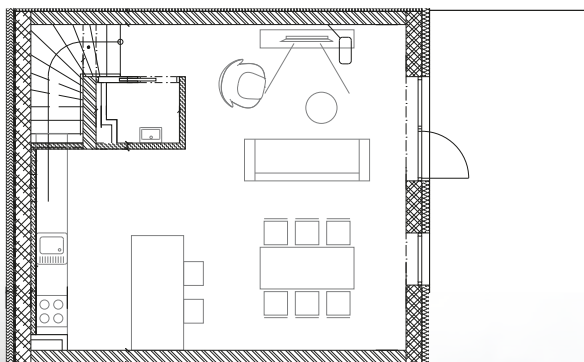

BYTOVÝ DŮM – NOVÝ LIPNÍK

www.novylipnik.cz

BYT č. SO803-1 mezonet 3+kk

Č.m.	Název místnosti	Plocha (m ²)
01	CHODBA	9,53 m ²
02	POKOJ	10,80 m ²
03	LOŽNICE	13,60 m ²
04	KOUPELNA	3,19 m ²
05	OBÝVACÍ POKOJ + KK	41,70 m ²
06	WC	1,54 m ²
07	TERASA	16,04 m ²

Plocha bytu

96,41 m²

metr2.cz

Developer si vyhrazuje právo na změnu.

Nad'a Čunderlová
+420 603 177 771
nada@metr2reality.cz

Radka Můčková
+420 725 325 125
radka@metr2reality.cz

Nový Lipník
V PŘÍRODĚ A SOUKROMÍ