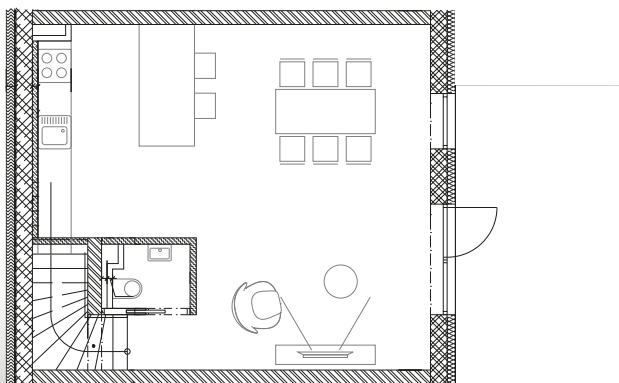

BYTOVÝ DŮM – NOVÝ LIPNÍK

www.novylipnik.cz

BYT č. SO803-2 mezonet 3+kk

| Č.m. | Název místnosti | Plocha (m ²) |
|------|--------------------|--------------------------|
| 01 | CHODBA | 9,53 m ² |
| 02 | POKOJ | 10,80 m ² |
| 03 | LOŽNICE | 13,60 m ² |
| 04 | KOUPELNA | 3,19 m ² |
| 05 | OBÝVACÍ POKOJ + KK | 41,70 m ² |
| 06 | WC | 1,54 m ² |
| 07 | TERASA | 16,04 m ² |

Plocha bytu

96,41 m²

metr2.cz

Developer si vyhrazuje právo na změnu.

Nad'a Čunderlová
+420 603 177 771
nada@metr2reality.cz

Radka Můčková
+420 725 325 125
radka@metr2reality.cz

Nový Lipník
V PŘÍRODĚ A SOUKROMÍ