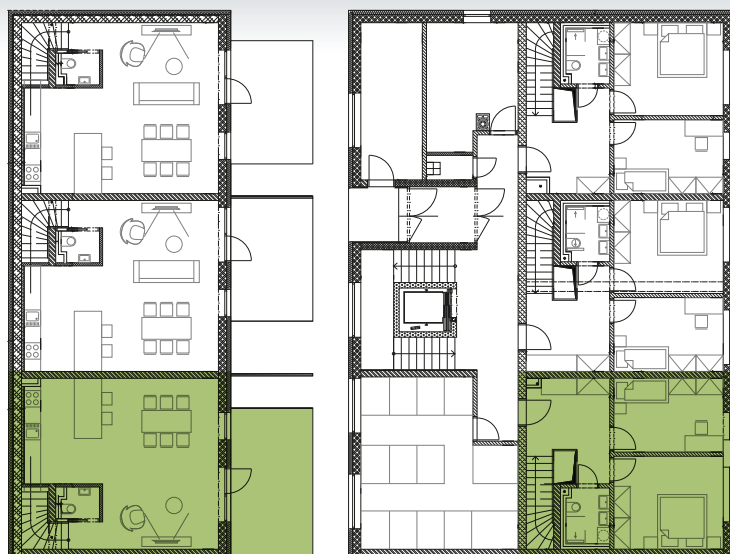

BYTOVÝ DŮM – NOVÝ LIPNÍK

www.novylipnik.cz

BYT č. SO803-2 mezonet 3+kk

| Č.m. | Název místnosti | Plocha (m ²) |
|------|--------------------|--------------------------|
| 01 | CHODBA | 9,53 m ² |
| 02 | POKOJ | 10,80 m ² |
| 03 | LOŽNICE | 13,60 m ² |
| 04 | KOUPELNA | 3,19 m ² |
| 05 | OBÝVACÍ POKOJ + KK | 41,70 m ² |
| 06 | WC | 1,54 m ² |
| 07 | TERASA | 16,04 m ² |

Plocha bytu

96,41 m²

metr2.cz

Developer si vyhrazuje právo na změnu.

Nad'a Čunderlová
+420 603 177 771
nada@metr2reality.cz

Radka Můčková
+420 725 325 125
radka@metr2reality.cz

Nový Lipník
V PŘÍRODĚ A SOUKROMÍ