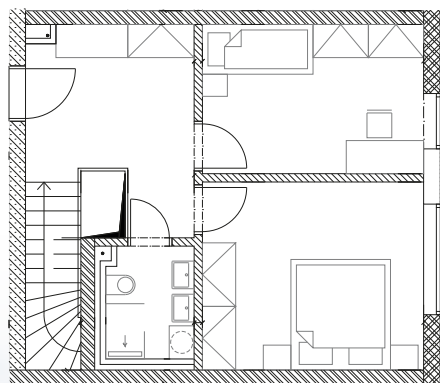

BYTOVÝ DŮM – NOVÝ LIPNÍK

www.novylipnik.cz

BYT č. SO803-2 mezonet 3+kk

| Č.m. | Název místnosti | Plocha (m ²) |
|------|--------------------|--------------------------|
| 01 | CHODBA | 9,53 m ² |
| 02 | POKOJ | 10,80 m ² |
| 03 | LOŽNICE | 13,60 m ² |
| 04 | KOUPELNA | 3,19 m ² |
| 05 | OBÝVACÍ POKOJ + KK | 41,70 m ² |
| 06 | WC | 1,54 m ² |
| 07 | TERASA | 16,04 m ² |

Plocha bytu

96,41 m²

metr2.cz

Developer si vyhrazuje právo na změnu.

Nad'a Čunderlová
+420 603 177 771
nada@metr2reality.cz

Radka Můčková
+420 725 325 125
radka@metr2reality.cz

Nový Lipník
V PŘÍRODĚ A SOUKROMÍ