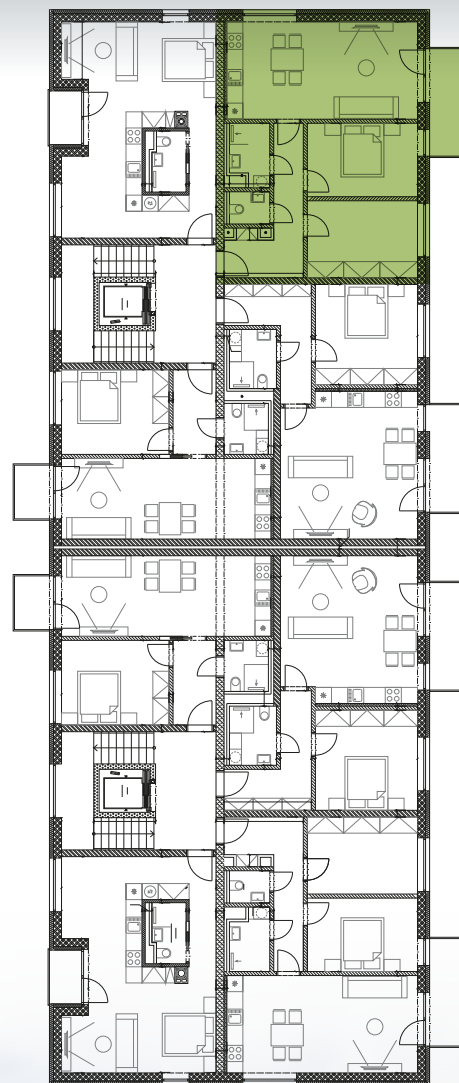

BYTOVÝ DŮM – NOVÝ LIPNÍK

www.novylipnik.cz

BYT č. SO805-2 II. NP – 3+kk

Č.m.	Název místnosti	Plocha (m ²)
01	Chodba	9,27 m ²
02	Ložnice	23,58 m ²
03	Obývací pokoj	25,74 m ²
04	Koupelna	3,21 m ²
05	WC	1,80 m ²
06	Balkón	5,62 m ²

Plocha bytu 69,21 m²

metr2.cz

Developer si vyhrazuje právo na změnu.