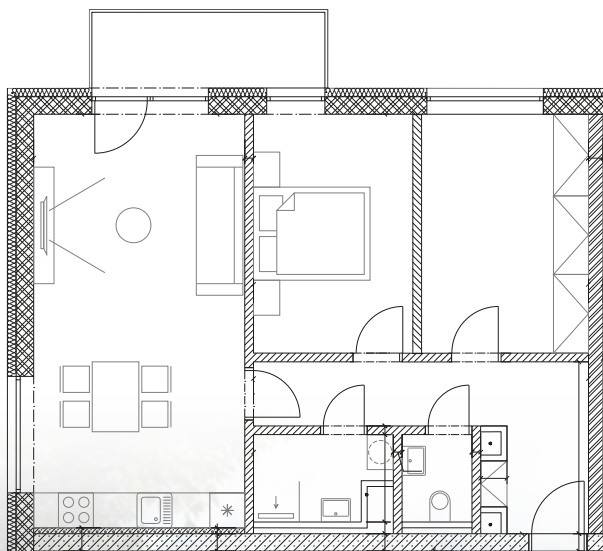

BYTOVÝ DŮM – NOVÝ LIPNÍK

www.novylipnik.cz

BYT č. SO805-2 II. NP – 3+kk

Č.m.	Název místnosti	Plocha (m ²)
01	Chodba	9,27 m ²
02	Ložnice	23,58 m ²
03	Obývací pokoj	25,74 m ²
04	Koupelna	3,21 m ²
05	WC	1,80 m ²
06	Balkón	5,62 m ²

Plocha bytu 69,21 m²

metr2.cz

Developer si vyhrazuje právo na změnu.