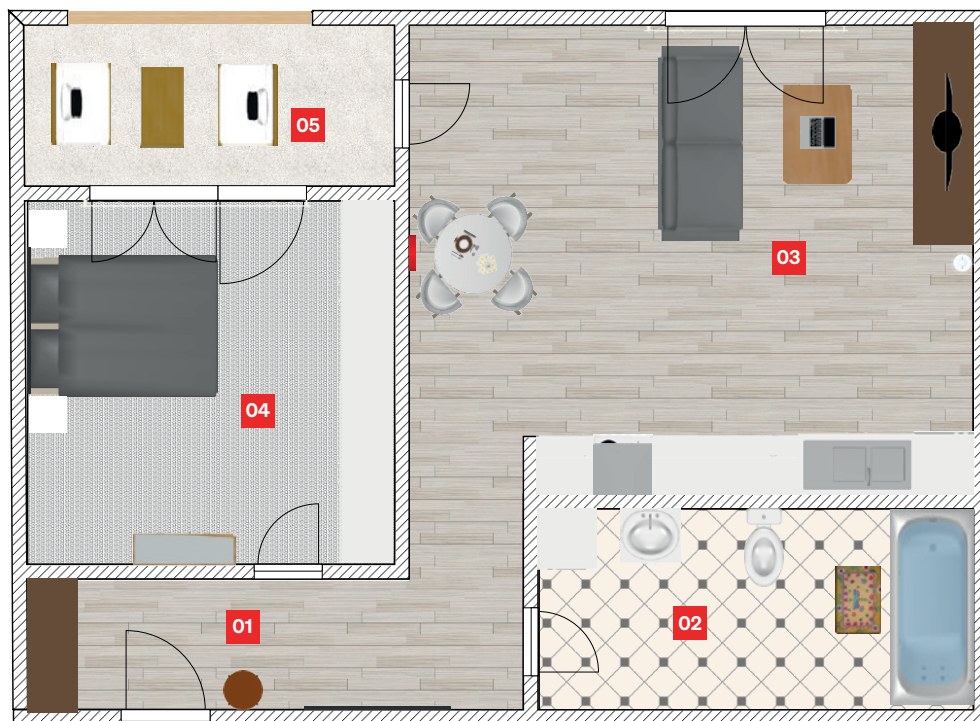

901-6

číslo bytu

2+kk

dispozice

51,54m²

výměra bytu

56,01m²

výměra bytu s lodží

2.NP

nadzemní podlaží

Etapa IV.

Nový Lipník

nové moderní byty

metr2.cz

prodejce

Naďa Čunderlová

+420 603 177 771

nada@metr2.cz

prodejce

Radka Můčková

+420 725 325 125

radka@metr2.cz

Místnosti

01 CHODBA	8,16 m ²
02 KOUPELNA	6,39 m ²
03 OBYTNÝ POKOJ + KK	23,39 m ²
04 LOŽNICE	13,60 m ²
05 LODŽIE	4,47 m ²
CELKOVÁ PLOCHA BYTU	56,01 m²