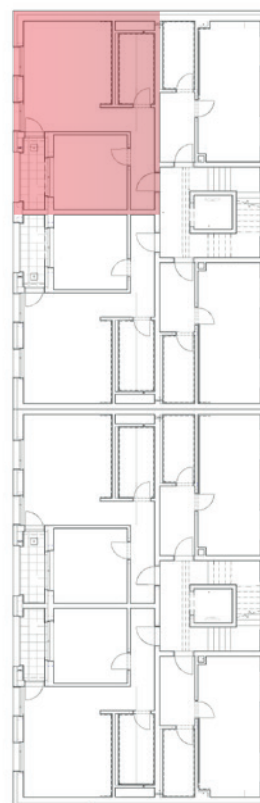

901-6

číslo bytu

2+kk

dispozice

51,54m²

výměra bytu

56,01m²

výměra bytu s lodží

2.NP

nadzemní podlaží

Etapa IV.

Nový Lipník

nové moderní byty

metr2.cz

prodejce

Naďa Čunderlová

+420 603 177 771

nada@metr2.cz

prodejce

Radka Můčková

+420 725 325 125

radka@metr2.cz

Místnosti

01 CHODBA	8,16 m ²
02 KOUPELNA	6,39 m ²
03 OBYTNÝ POKOJ + KK	23,39 m ²
04 LOŽNICE	13,60 m ²
05 LODŽIE	4,47 m ²
CELKOVÁ PLOCHA BYTU	56,01 m²